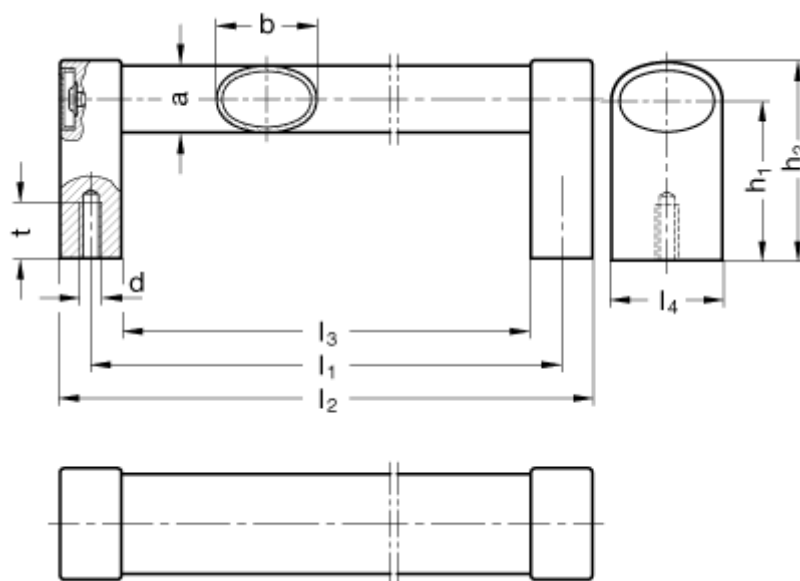

Varenummer: 20998600
Beskrivelse: E+G Ovalt håndtag i aluminium
GN 334-36-600-SW

Mål

$a = 24$	$l_4 = 40$
$b = 36$	$t = 15$
$d = M 8$	
$h_1 = 57$	
$h_2 = 71$	
$l_1 = 600$	
$l_2 = 622$	
$l_3 = 578$	